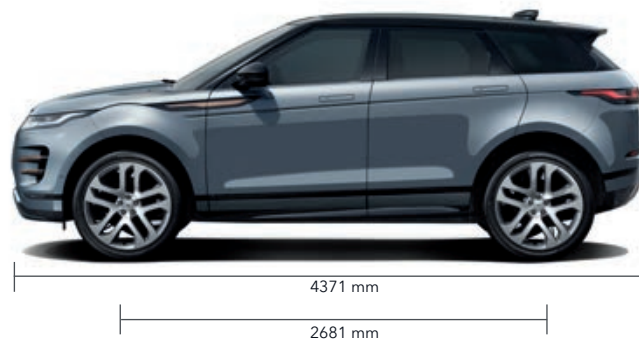

RANGE ROVER
EVOQUE

RANGE ROVER EVOQUE
CENRĀDIS MY26.75

CENRĀDIS

VERSIJA	DZINĒJS	DEGVIELAS VEIDS	DZINĒJA JAUDA	PIEDZIŅA	PĀRNESUMKĀRBA	MAZUMTIRDZNIECĪBAS CENA, EUR
S						
	2.0 LR4	Dīzeļa MHEV	204 PS	AWD	Automātiskā	56 000
	1.5 LR3	Benzīna PHEV	160 PS	AWD	Automātiskā	47 900
	1.5 LR3	Benzīna PHEV	269 PS	AWD	Automātiskā	65 800
HOXTON EDITION						
	2.0 LR4	Dīzeļa MHEV	160 PS	AWD	Automātiskā	59 750
	2.0 LR4	Dīzeļa MHEV	204 PS	AWD	Automātiskā	62 750
	1.5 LR3	Benzīna PHEV	160 PS	FWD	Automātiskā	55 600
	1.5 LR3	Benzīna PHEV	269 PS	AWD	Automātiskā	72 950
AUTOBIOGRAPHY						
	2.0 LR4	Dīzeļa MHEV	204 PS	AWD	Automātiskā	70 500
	1.5 LR3	Benzīna PHEV	269 PS	AWD	Automātiskā	82 750

* Ja automašīna ir aprīkota ar 17" vai 18" riteņiem, maksimālais ātrums ir ierobežots līdz 221 km/h.

RANGE ROVER

EVOQUE

Jaguar Land Rover Limited nepārtraukti meklē veidus, kā uzlabot savu automobiļu specifi kācības, dizainu, ražošanu, komponentes un aksesuārus, un šie atjauninājumi tiek veikti regulāri. Dažu papildaprīkojuma opciju pieejamību var ietekmēt tas, vai konkrētā opcija pieejama kā papildaprīkojums vai standartaprīkojums. Lūdzu, atsaucieties uz automobiļa konfiguratoru un papildus konsultējieties ar savu vietējo mazumtirgotāju, lai saņemtu detalizētas specifi kācības. Inchcape Latvia patur tiesības veikt cenu un specifi kāciju izmaiņas bez iepriekšēja brīdinājuma.